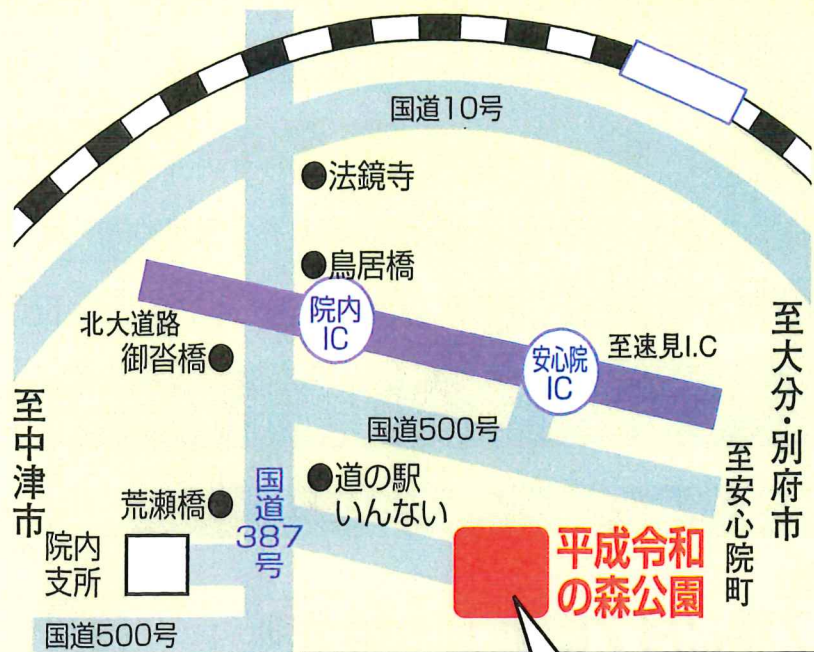

# 交通案内図

**平成令和の森公園**

- 道の駅 いんない
- 東院内 コミセン
- 宇佐市役所 院内支所
- 院内 中学校

至旧宇佐市  
国道387号線  
至玖珠町

# コースマップ