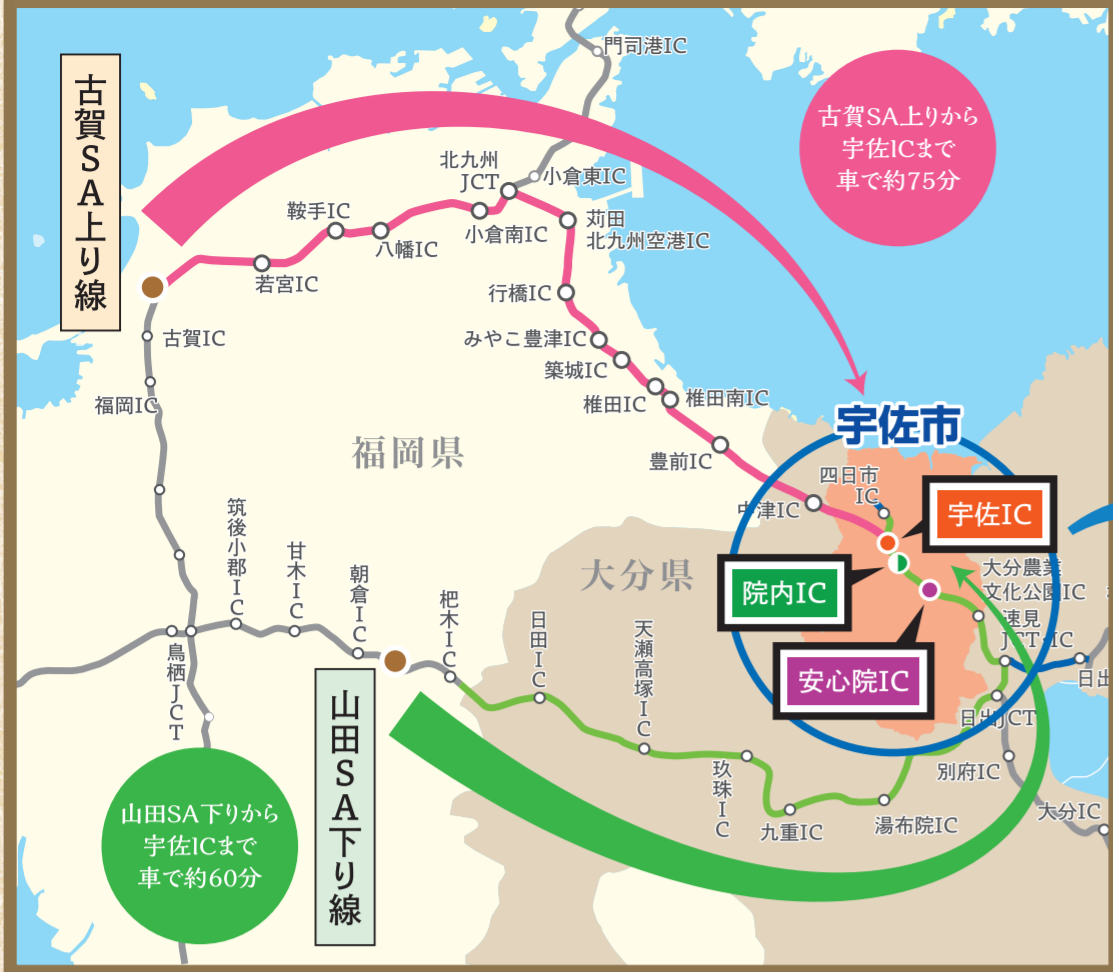

大分県周辺広域 MAP

※院内ICはハーフICのため北九州方面からは降りられません(乗車も不可)
 ※安心院ICはETC専用スマートICです。(現金・クレジットカードのご利用不可)

宇佐市案内図

宇佐の4大グルメ

店名	電話番号	MAP	地区
からあげ			
唐揚げ専門店 とりあん本店	☎0978-32-6500	37	宇佐
からあげ太閤	☎0978-33-3766	31	宇佐
味ーねぎ			
菊水旅館 (要予約)	☎0978-32-0442	22	宇佐
ねぎ屋さんのねぎ焼き 宇佐神宮店	☎080-1539-2686	9	宇佐
鉄板バル葱屋 四日市店	☎080-2721-6946	30	宇佐
どじょう			
観光館 文福	☎0978-37-0125	8	宇佐
御食事 辰巳 (要予約)	☎0978-32-2076	35	宇佐
すっぽん			
やまさ旅館 (要予約)	☎0120-393-803	42	安心院
本家活宝 安心院亭 (要予約)	☎0978-44-2118	39	安心院
割烹			
割烹 よし成	☎0978-38-1517	17	宇佐
魚処 丸萬	☎0978-37-3771	14	宇佐
津房館 (要予約)	☎0978-48-2208	46	安心院

店名	電話番号	MAP	地区
カフェ・スイーツ			
cafe+zakka KURU	☎0978-37-1090	12	宇佐
nico ドーナツ宇佐店	☎080-6455-8019	1	宇佐
PEOPLE STATION	☎0978-37-3088	23	宇佐
アンジュ・フルール 1021	☎0978-25-6100	26	宇佐
莓の丘 farm and cafe	☎090-6655-9908	24	宇佐
樹豆珈琲	☎0978-25-5912	29	宇佐
コーヒープラザはるる	☎0978-37-3030	16	宇佐
是恒商店	☎0978-37-0144	3	宇佐
清月堂 宇佐神宮店	☎0978-37-0674	10	宇佐
西洋菓子 ぶどうの森	☎0978-33-2777	36	宇佐