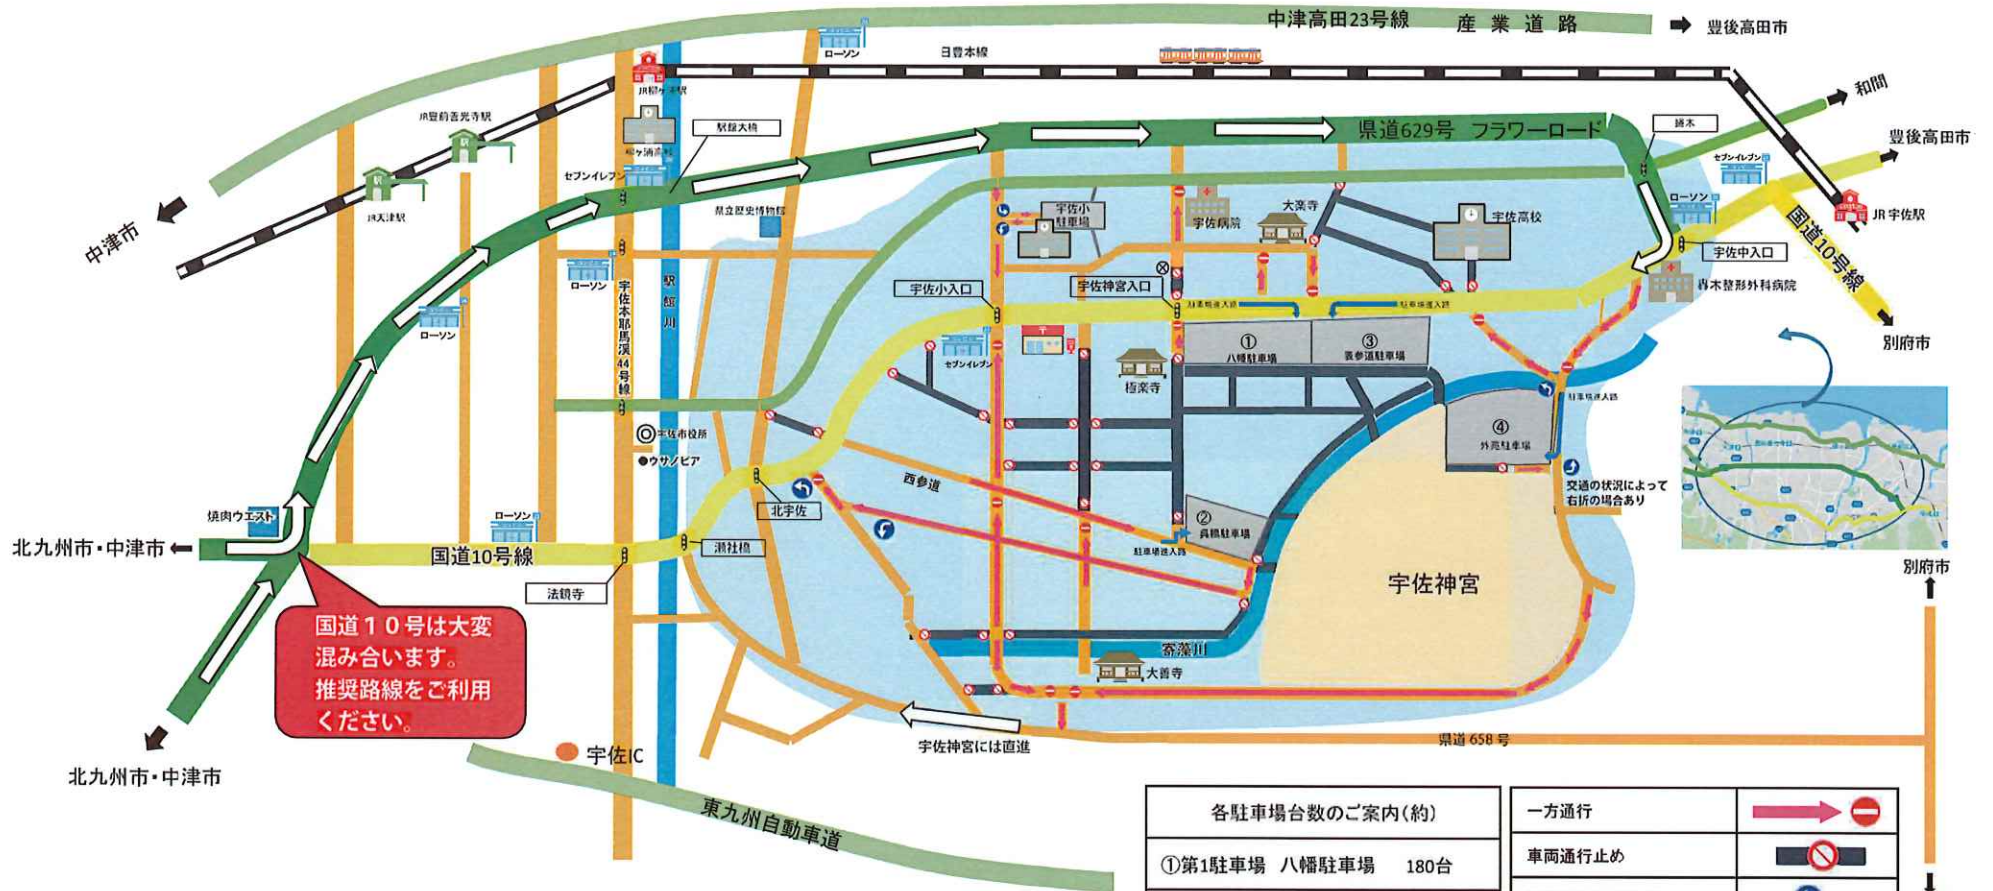

宇佐神宮初詣交通規制図

※ 交通の状況により規制時間を変更することがあります。

規制期間: 令和6年 12月31日(火)午後11時~令和7年1月5日(日)午後5時

国道10号は大変混み合います。推奨路線をご利用ください。

問合せ先: 宇佐神宮 電話: 0978-37-0001

各駐車台数のご案内(約)	
①第1駐車場 八幡駐車場	180台
②第2駐車場 呉橋駐車場	120台
③第3駐車場 表参道駐車場	200台
④第4駐車場 外苑駐車場	600台

一方通行	
車両通行止め	
指定方向外進行禁止	
駐車場までの推奨路線	
周辺道路は全て駐車禁止	

安心院町
由布院